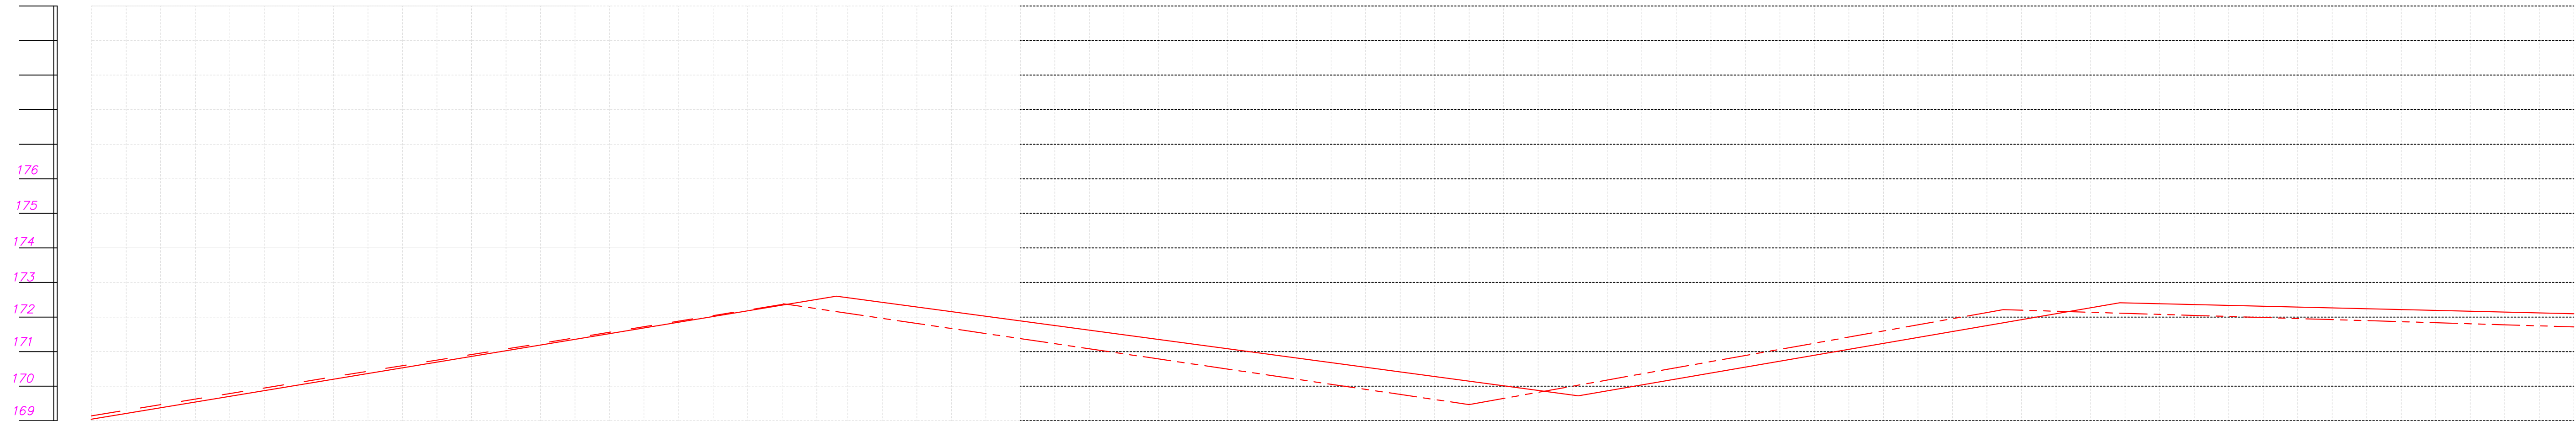

PUSZTARADVÁNY 069, 065/7 HRSZ ÚTÉPÍTÉS HOSSZ-SZELVÉNY Mh=1:500, Mv=1:100

Lejtéviszonyok

e=2,1‰em 269 m hosszon

Pályaszint	—	169.07
Terepszint	- - -	169.10
Szelvényszám		0+000
Árokfenék	- - -	
		0+100
		0+200
		0+300
		0+360