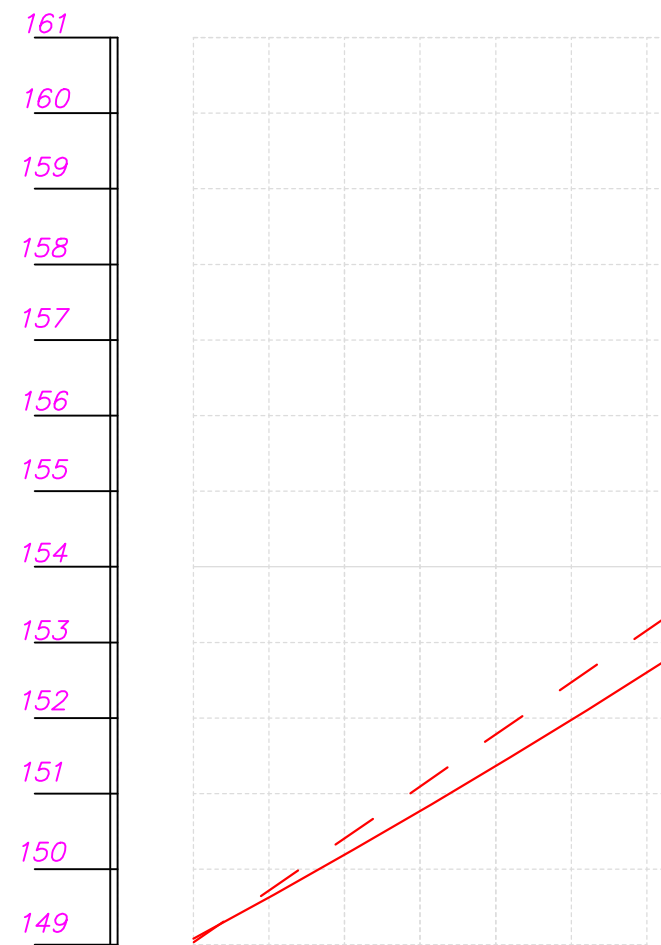

PUSZTARADVÁNY 067 65/9 HRSZ ÚTÉPÍTÉS HOSSZ-SZELVÉNY Mh=1:500, Mv=1:100

<i>Lejtésviszonyok</i>	

<i>Pályaszint</i>	—	149.08
<i>Terepszint</i>	- - -	149.00
<i>Szelvényszám</i>		0+000
<i>Árokfenék</i>		0+115